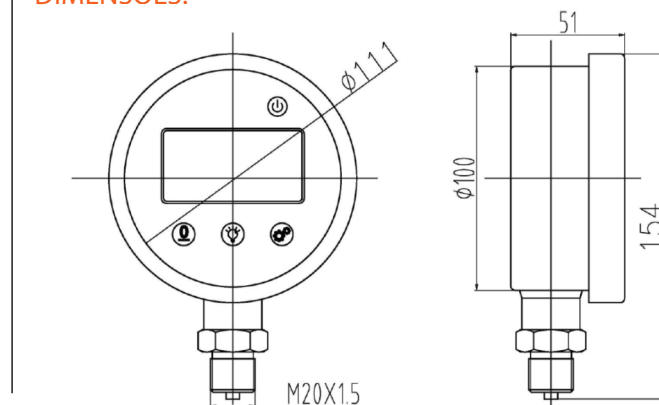

DIMENSÕES: